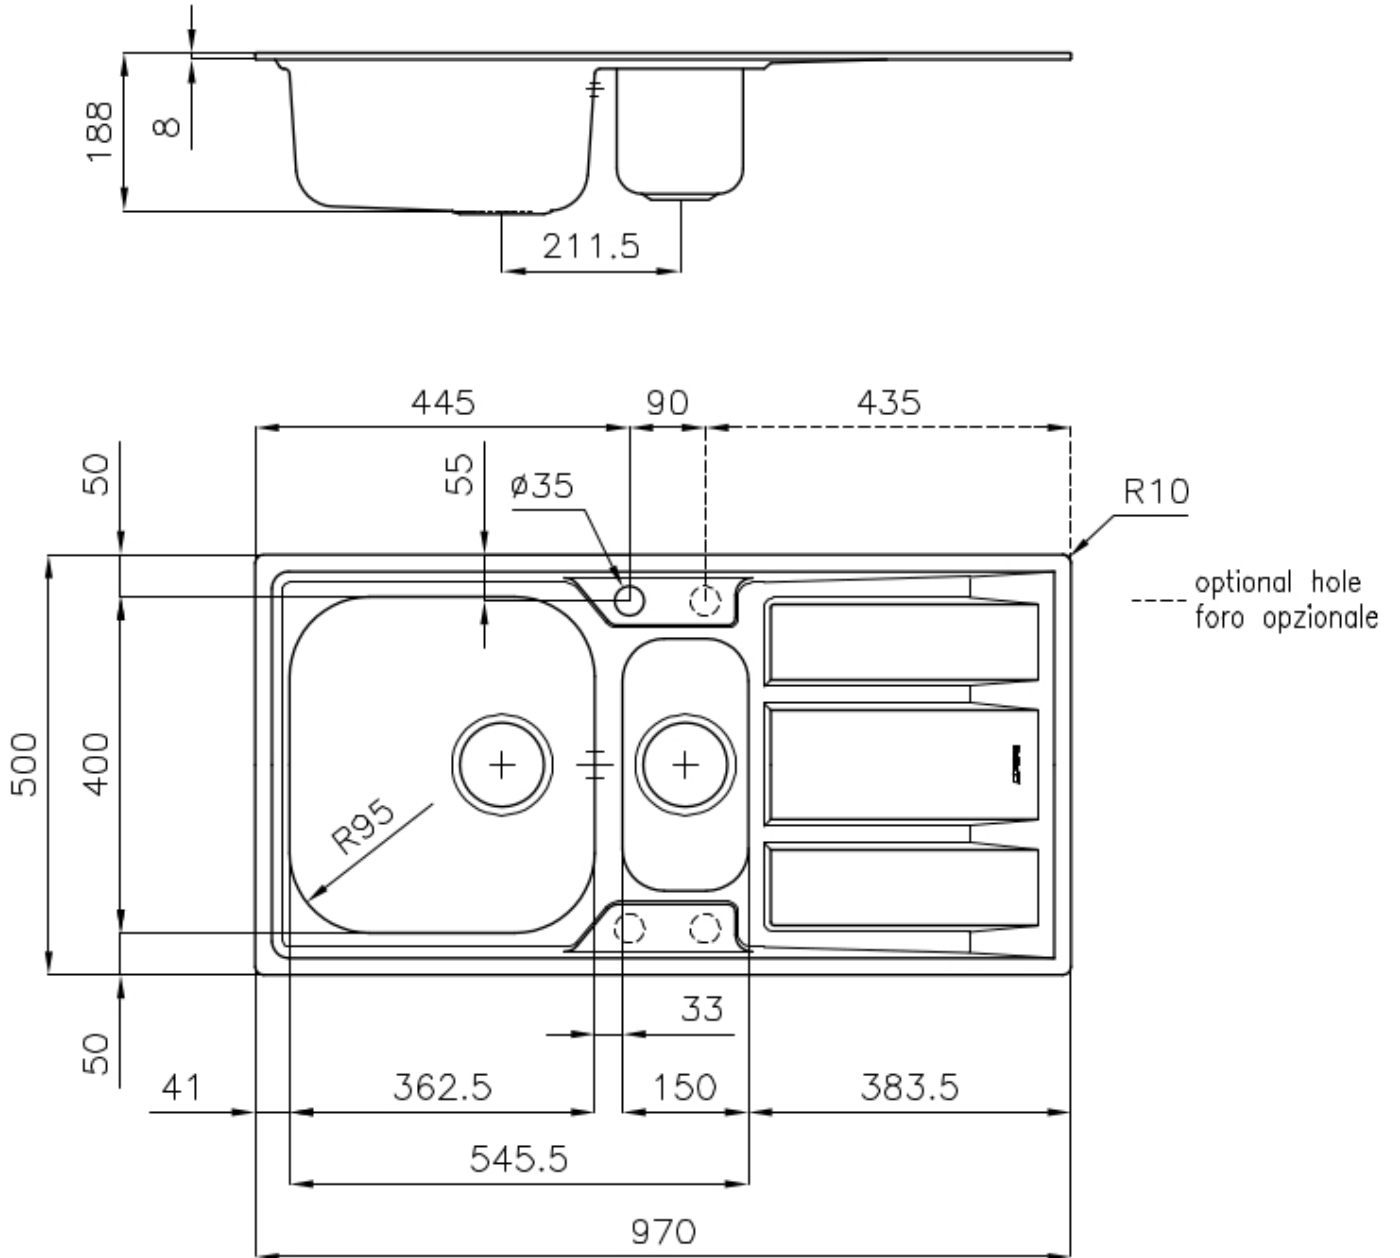

---

Base 60-80 cm

---

Dimensioni 970x500 mm

---

Dotazioni standard Ganci di fissaggio, guarnizione, piletta, troppo-pieno e sifone, Imballo in scatola

---

Fori Mixer 1 foro di serie - 2° e 3° su richiesta

---

Foro incasso 950x480 mm

---

Gocciolatoio Si

---

Larghezza 97 cm

---

Misura vasca 362,5x400 + 150x300mm

---

Numero vasche 2 vasche

---

Piletta Piletta 3,5"

---

## DATI TECNICI